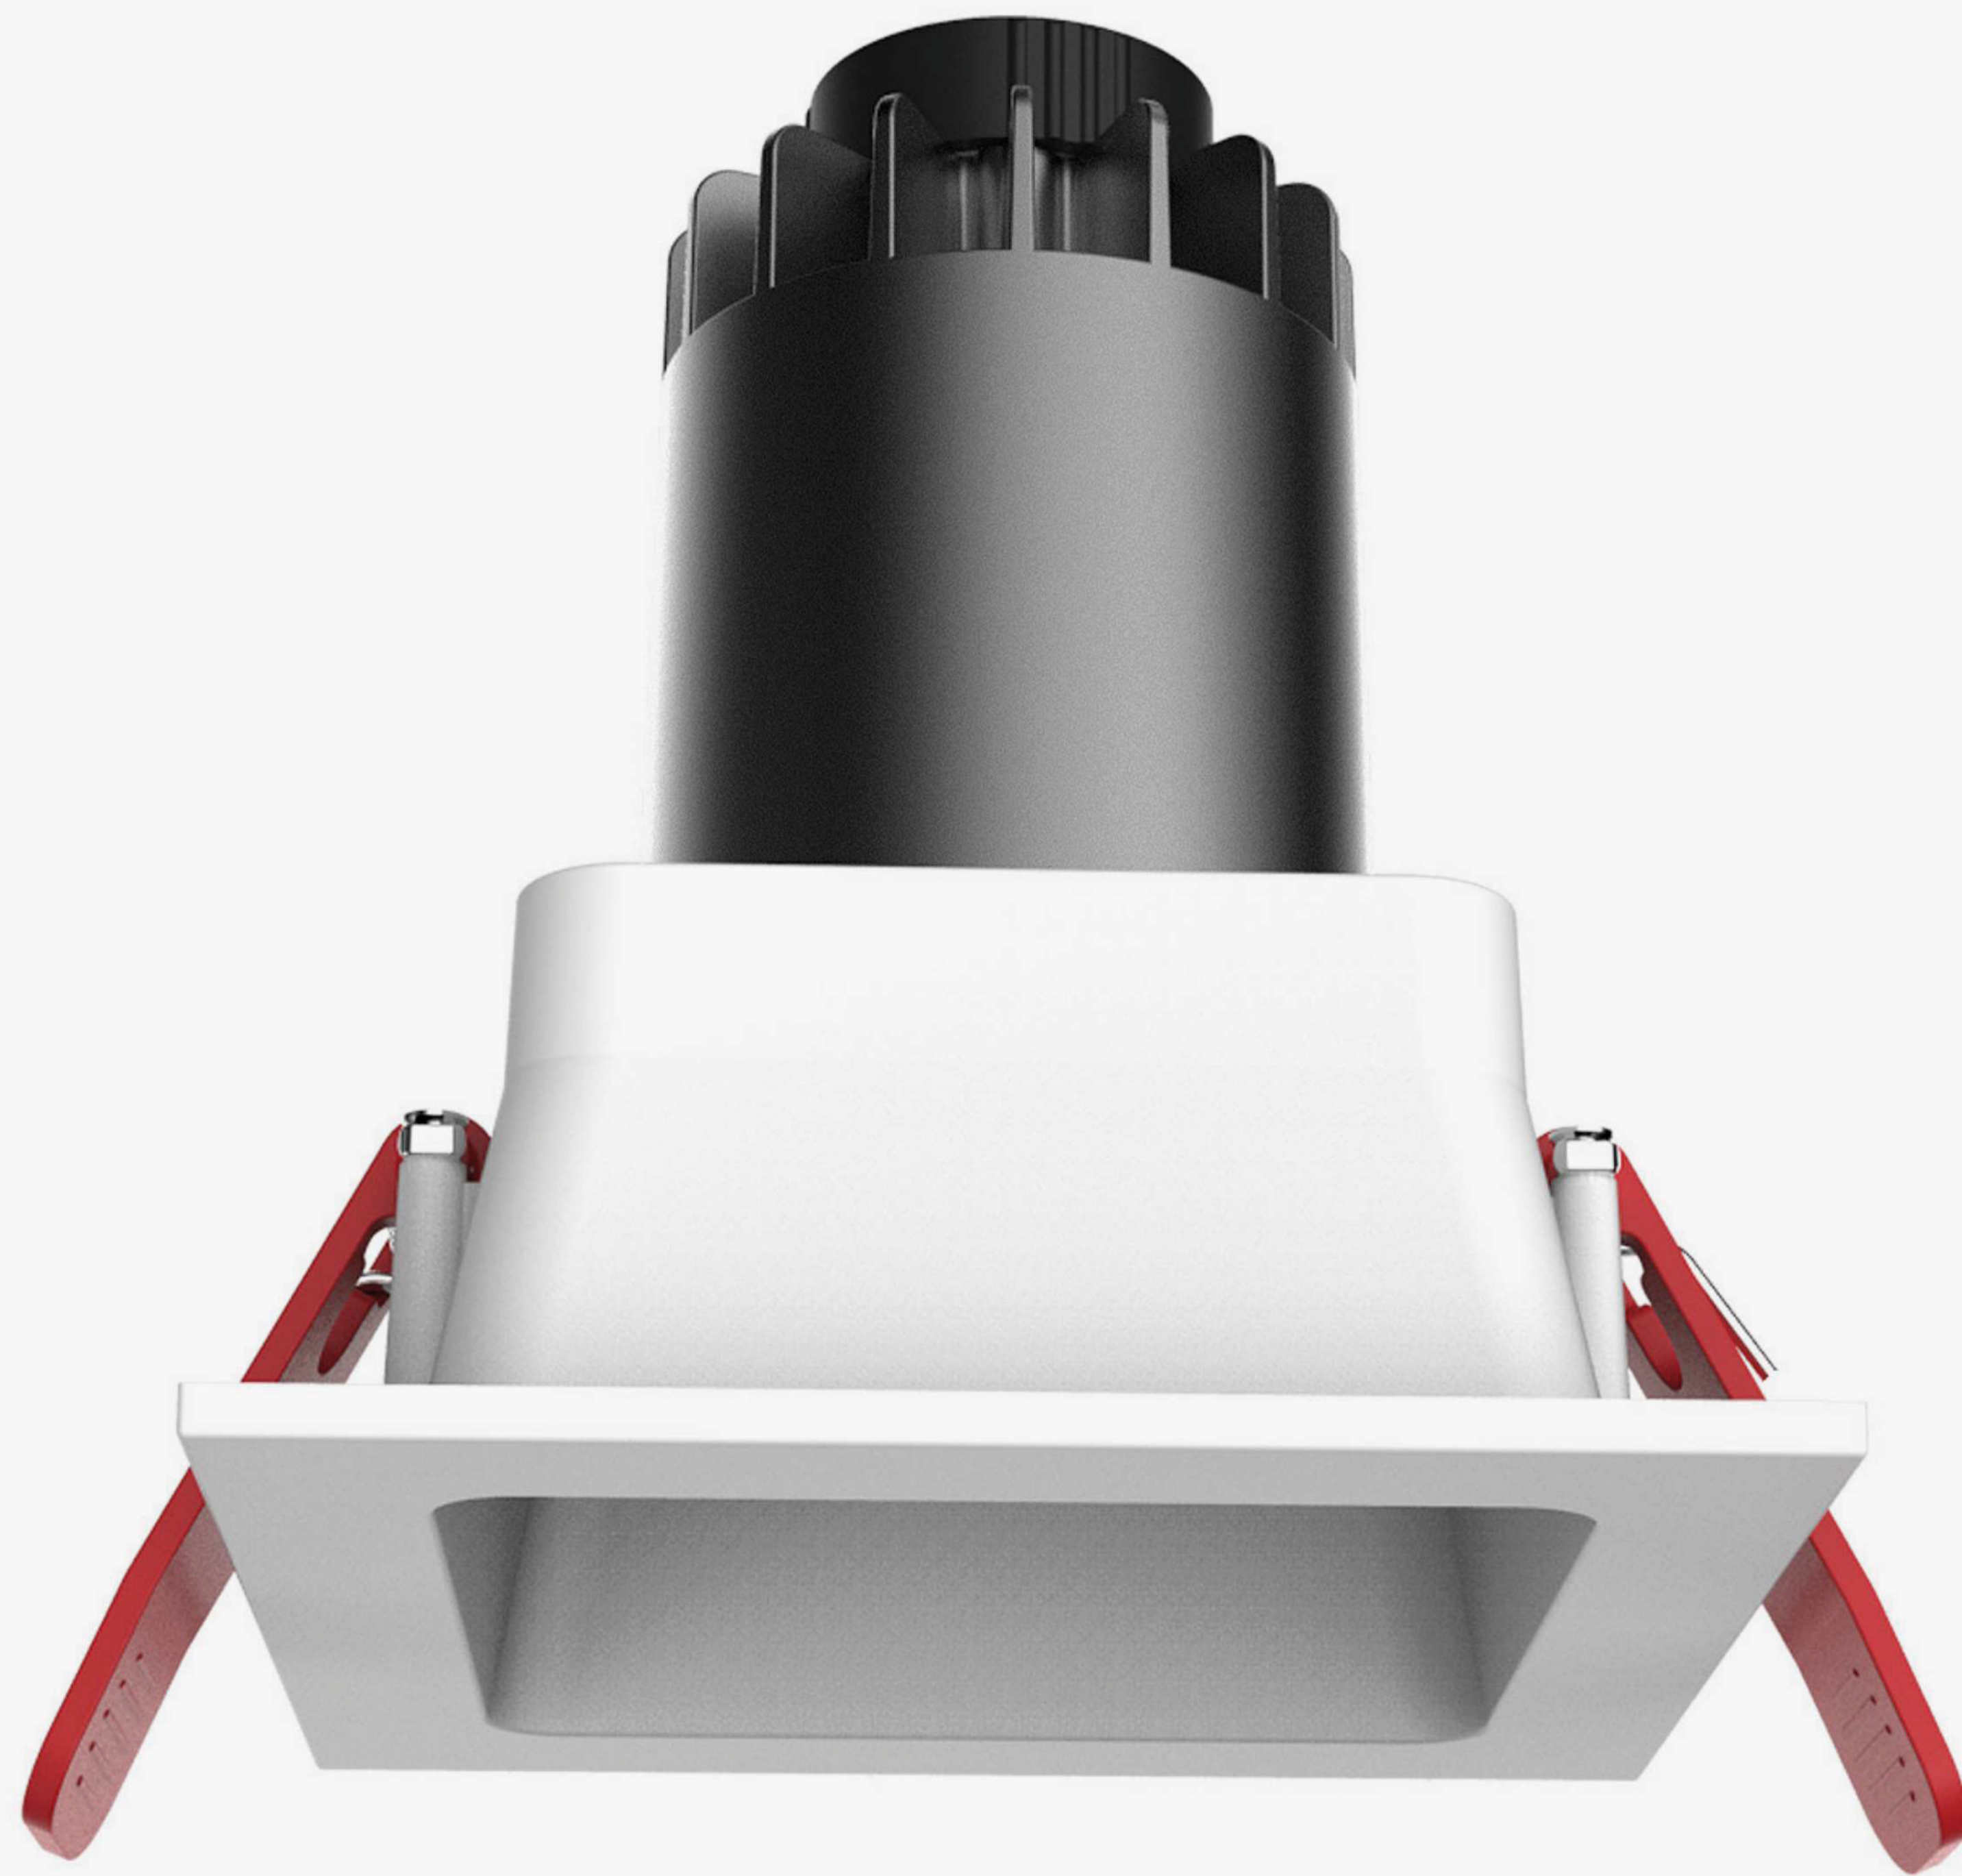

KRAUSS

Spots Empotrado LED

Modelo: **K011013**

Diseño Moderno
Minimalista

Mejora la iluminación
de interiores

Todo lo que necesitas
está incluido

Fácil instalación

Garantía Limitada contra
daños de fabricación

Spots Empotrado LED

KRAUSS

Medidas: Largo 170 mm x Ancho 140 mm x Altura 33 mm

Código de Producto	K011013
Serie	KÖHLN
Descripción	Spot Empotrado LED
Potencia	8w
Tamaño	90 x 90 x 100 mm
Cut Out	80*80mm
Temperatura Luz	3000K
Tipo de instalación	Empotrable
CRI	90
Lumenes	520
Angulo	36°
Voltaje	220-240v