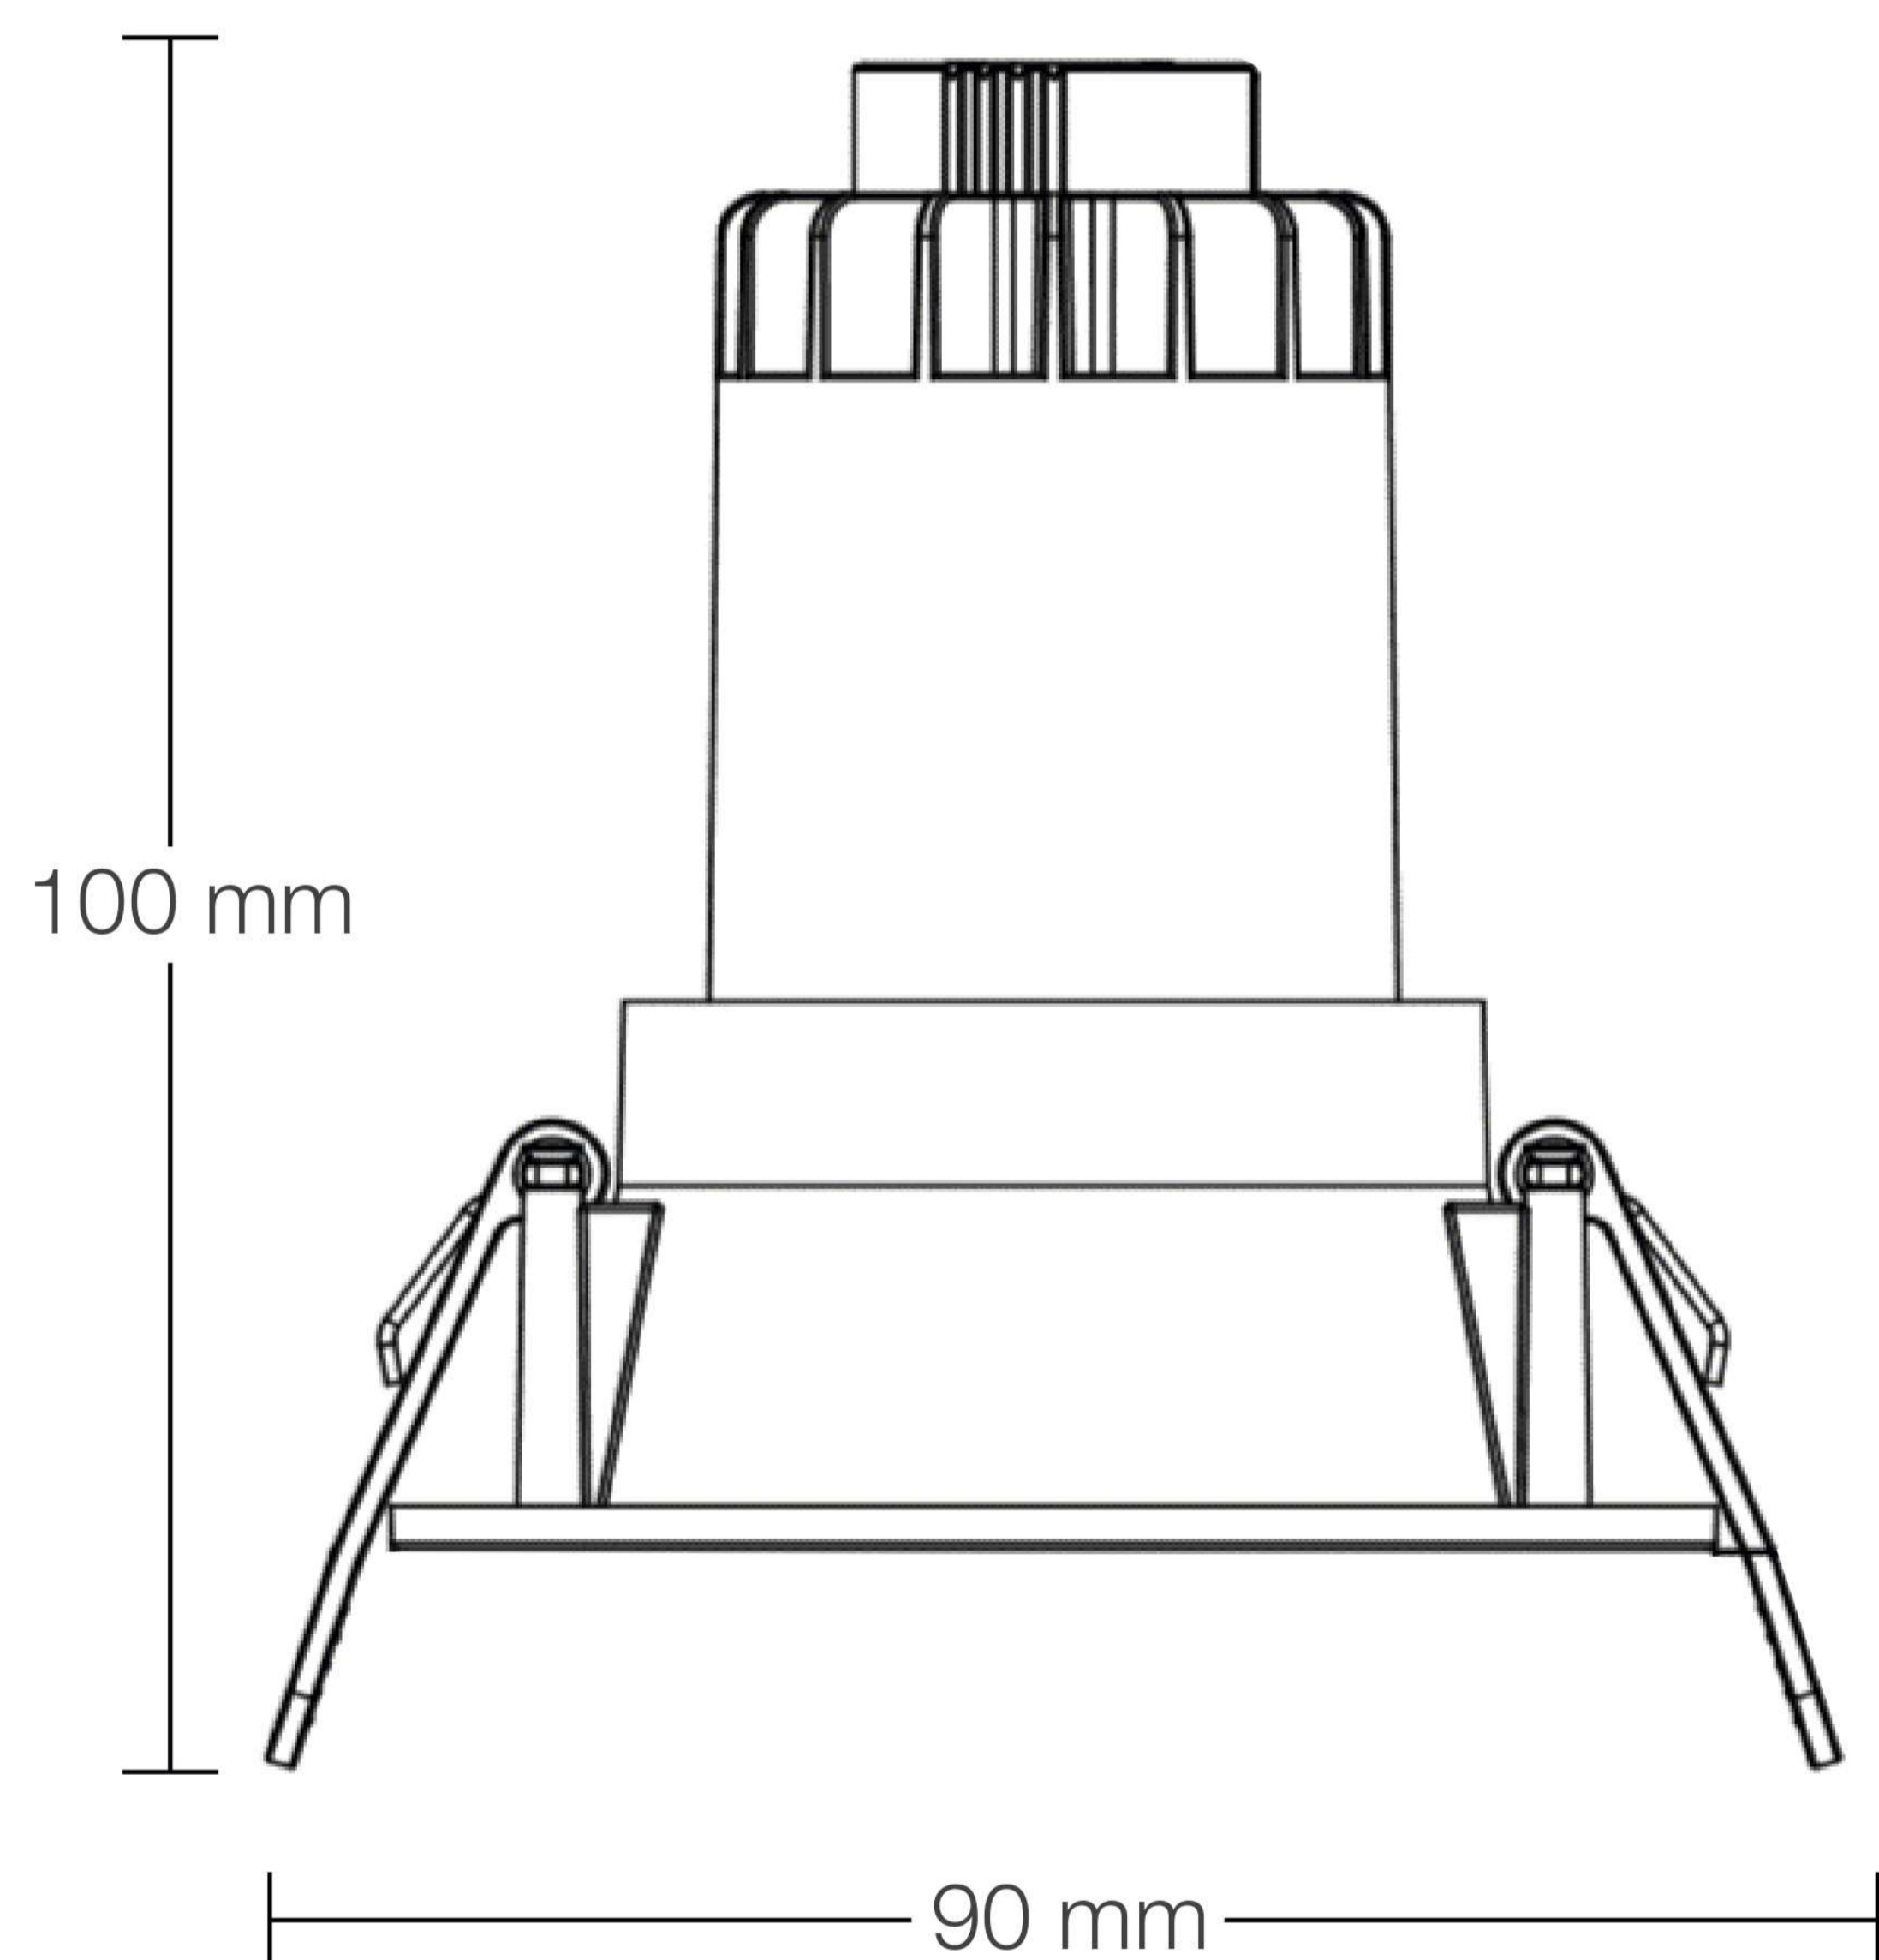

KRAUSS

Spots Empotrado LED

Modelo: **K011013**

Diseño Moderno
Minimalista

Mejora la iluminación
de interiores

Todo lo que necesitas
está incluido

Fácil instalación

Garantía Limitada contra
daños de fabricación

Spots Empotrado LED

KRAUSS

Medidas: Largo 170 mm x Ancho 140 mm x Altura 33 mm

Código de Producto	K011013
Serie	KÖHLN
Descripción	Spot Empotrado LED
Potencia	8w
Tamaño	90 x 90 x 100 mm
Cut Out	80*80mm
Temperatura Luz	3000K
Tipo de instalación	Empotrable
CRI	90
Lumenes	520
Angulo	36°
Voltaje	220-240v