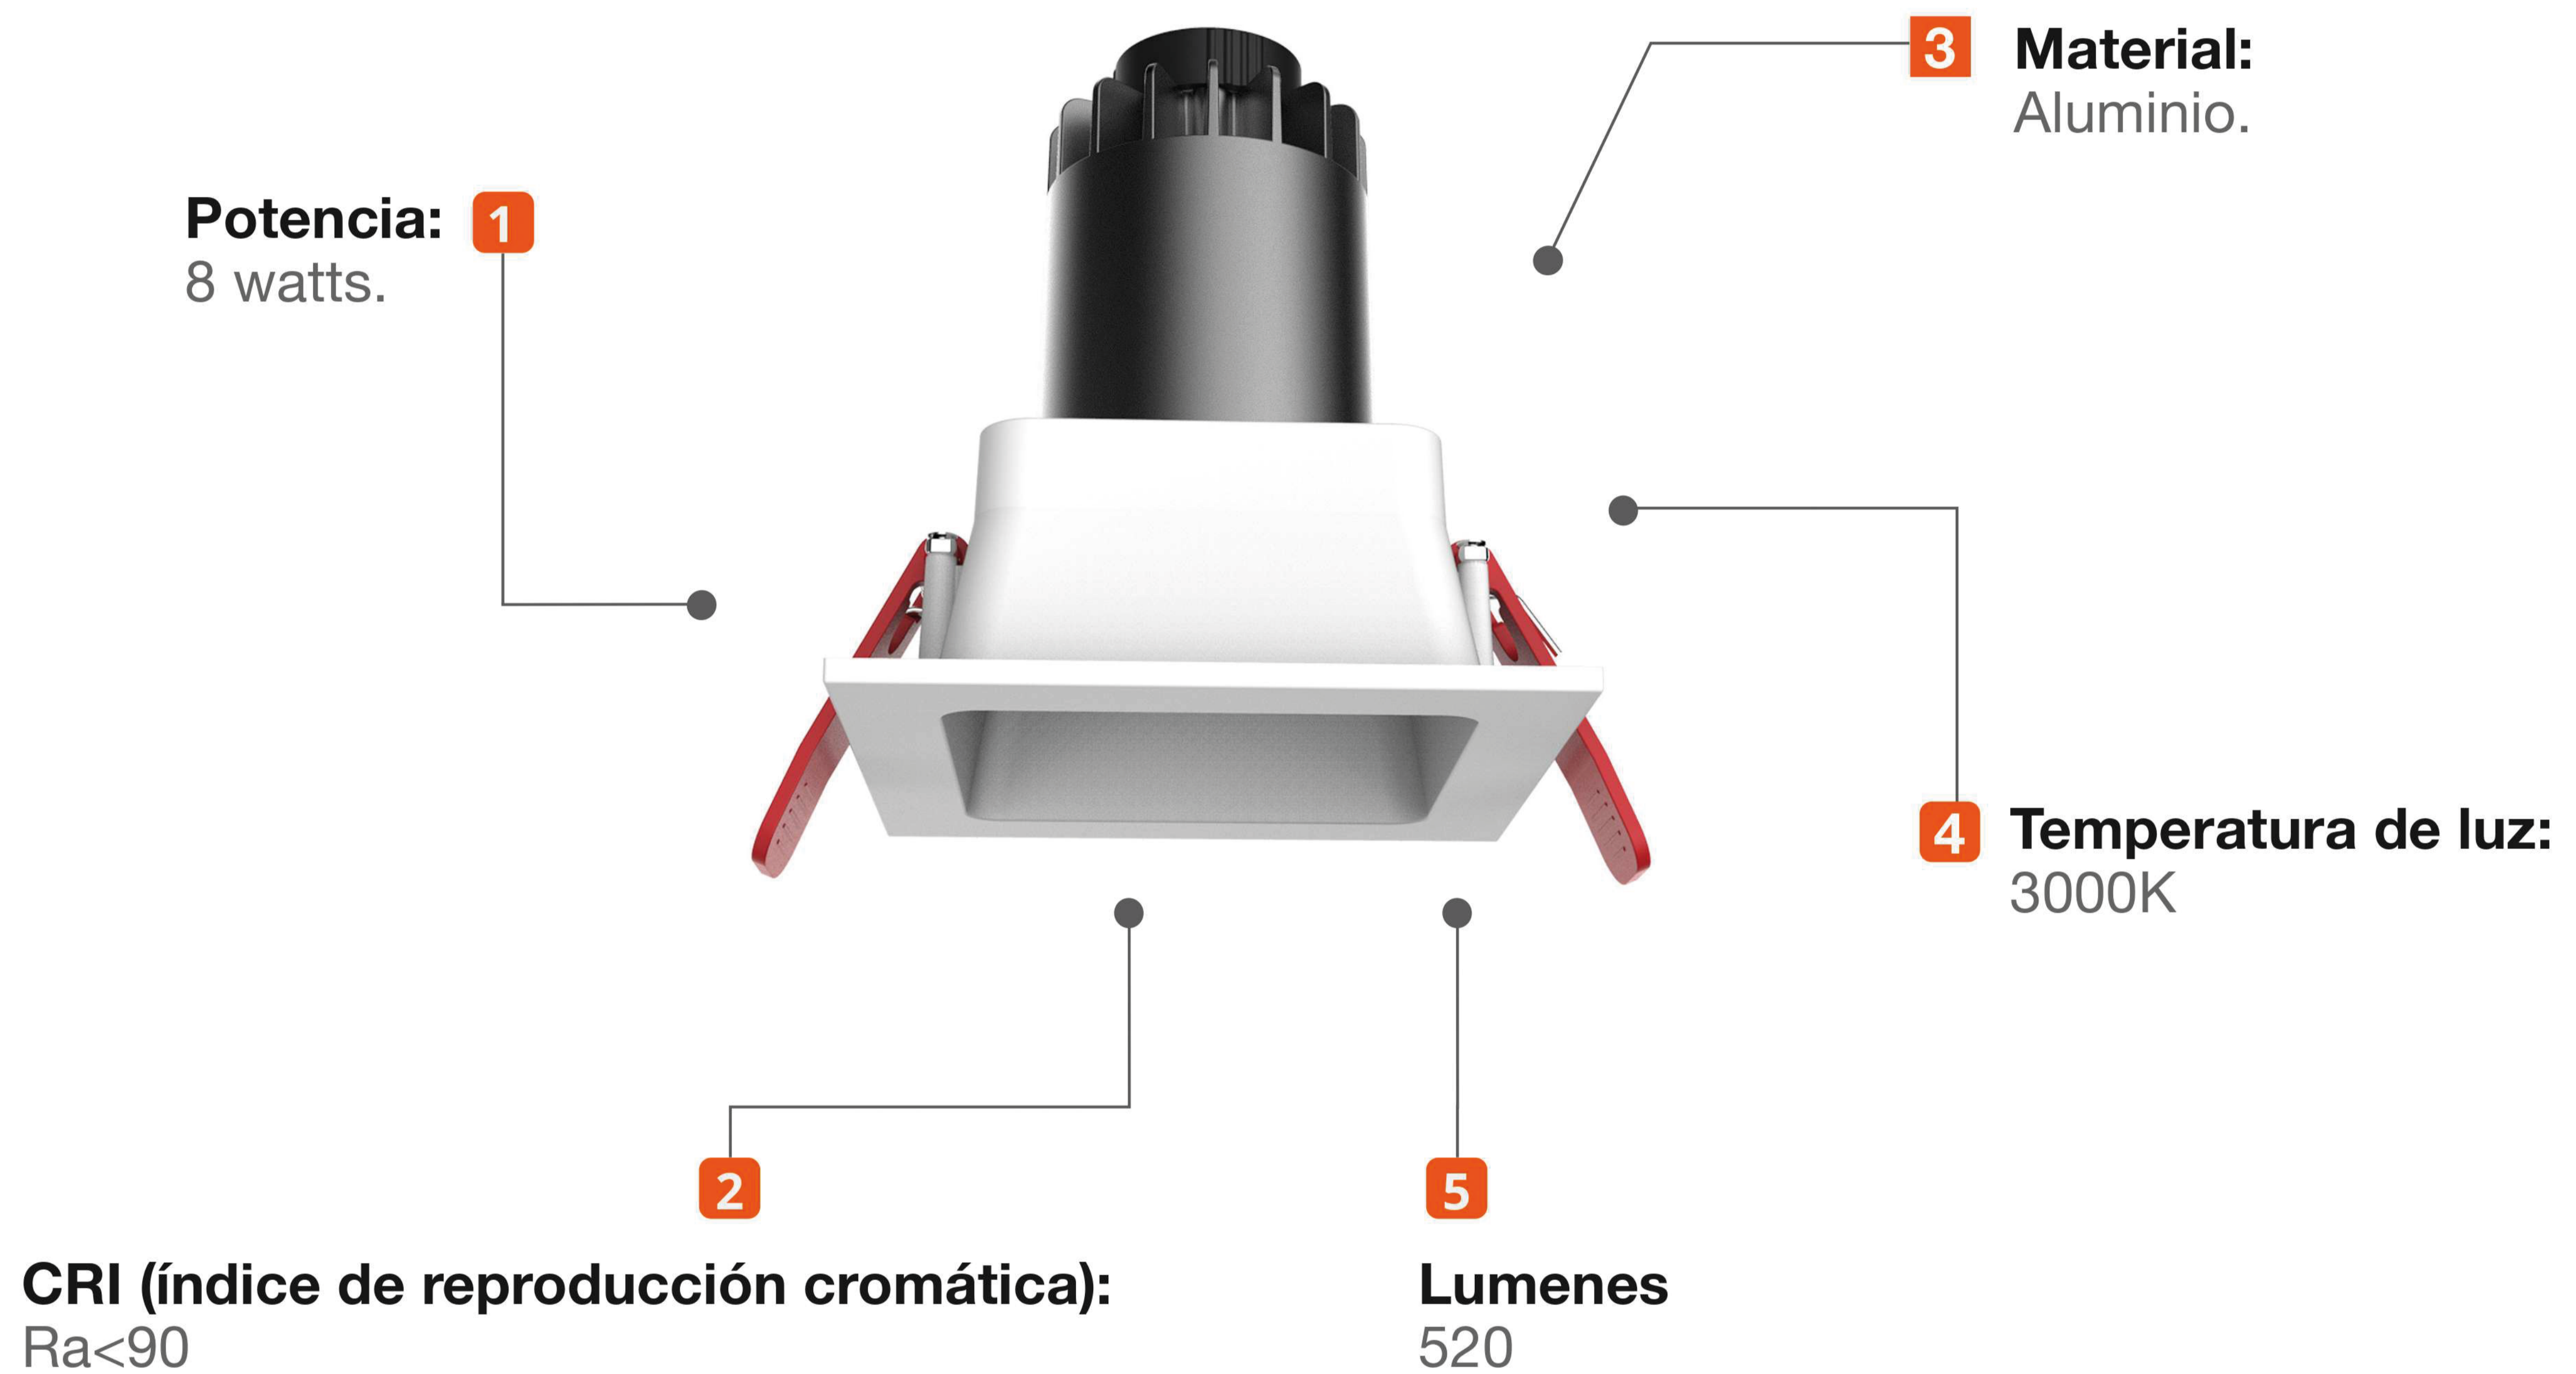

KRAUSS

Spots Empotrado LED

Modelo: **K011013**

Diseño Moderno
Minimalista

Mejora la iluminación
de interiores

Todo lo que necesitas
está incluido

Fácil instalación

Garantía Limitada contra
daños de fabricación

Spots Empotrado LED

KRAUSS

Medidas: Largo 170 mm x Ancho 140 mm x Altura 33 mm

Código de Producto	K011013
Serie	KÖHLN
Descripción	Spot Empotrado LED
Potencia	8w
Tamaño	90 x 90 x 100 mm
Cut Out	80*80mm
Temperatura Luz	3000K
Tipo de instalación	Empotrable
CRI	90
Lumenes	520
Angulo	36°
Voltaje	220-240v